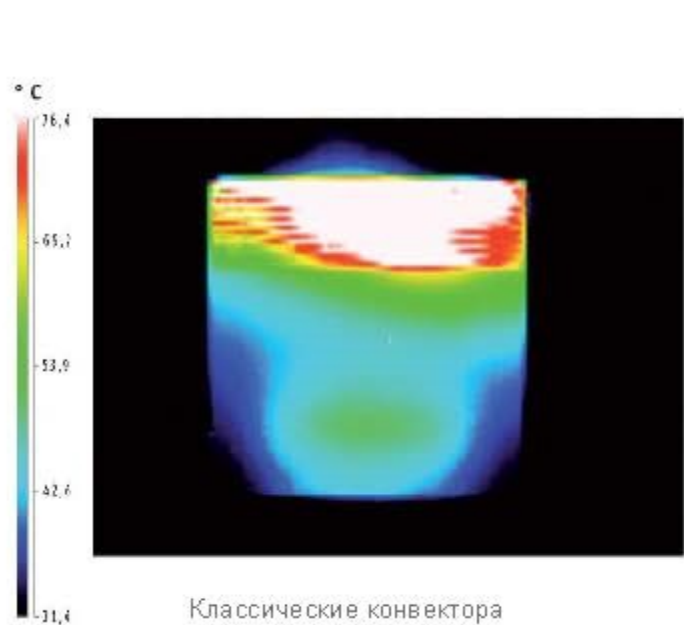

Новые модели конвекторов HD

Разработана новая форма - специально чтобы гарантировать быстрый нагрев, однородность передней панели и безопасность.

Преимущества конвектора HD:

- Более широкие отверстия для выхода воздуха для лучшего теплообмена,
- Однородность передней панели,
- Отсутствие энергопотерь, конвектор HD нагревает комнату без перегрева,
- Безопасность & соответствие стандартам.

Классический конвектор