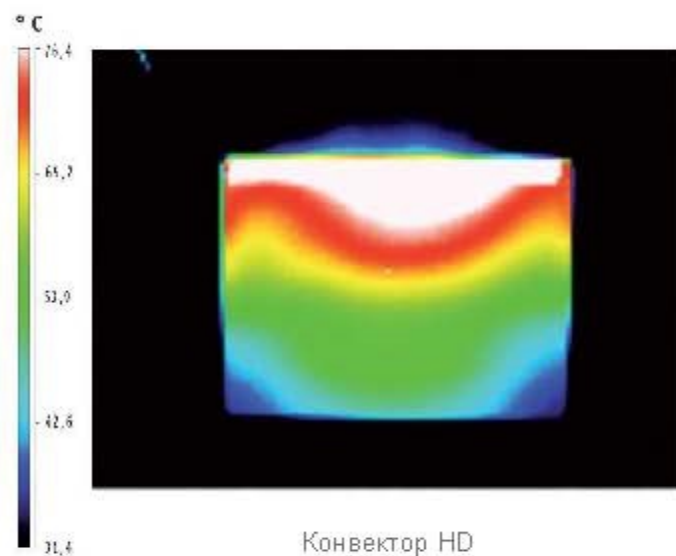

Новые модели конвекторов HD

Разработана новая форма - специально чтобы гарантировать быстрый нагрев, однородность передней панели и безопасность.

Преимущества конвектора HD:

- Более широкие отверстия для выхода воздуха для лучшего теплообмена,
- Однородность передней панели,
- Отсутствие энергопотерь, конвектор HD нагревает комнату без перегрева,
- Безопасность & соответствие стандартам.

Классический конвектор