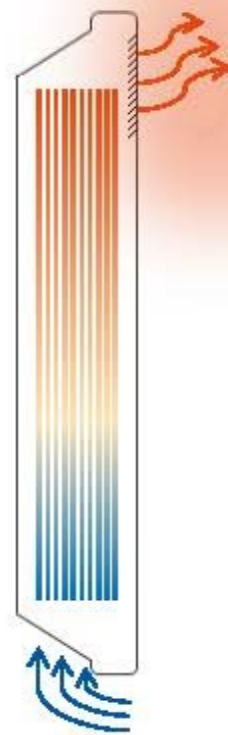

Новые модели конвекторов HD

Разработана новая форма - специально чтобы гарантировать быстрый нагрев, однородность передней панели и безопасность.

Преимущества конвектора HD:

- Более широкие отверстия для выхода воздуха для лучшего теплообмена,
- Однородность передней панели,
- Отсутствие энергопотерь, конвектор HD нагревает комнату без перегрева,
- Безопасность & соответствие стандартам.

Классический конвектор

Однородный
HD нагрев
=
Лучший и более
быстрый комфорт
+
Безопасность

Выгнутая передняя панель
для лучшего теплообмена